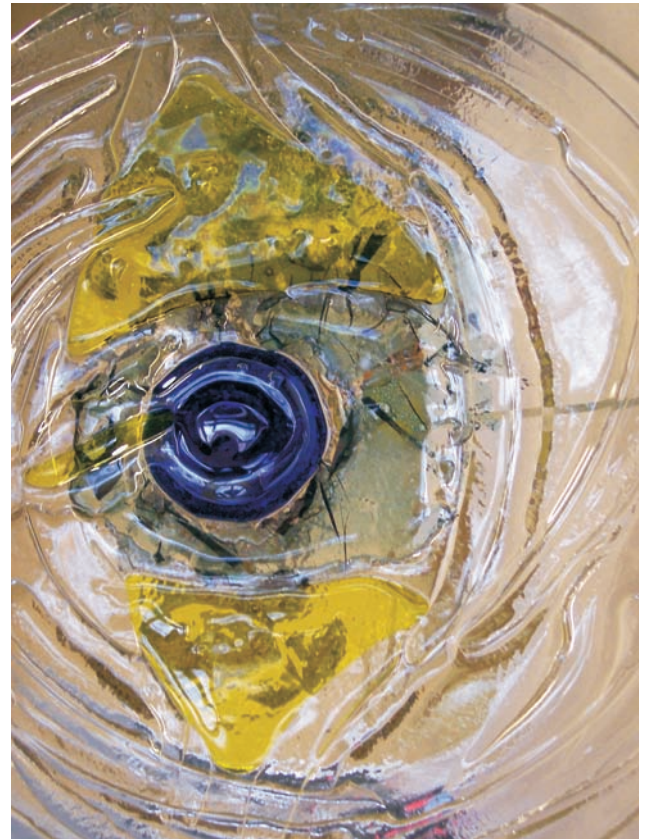

**Ausstellung
vom 12. September bis
17. Oktober 2010**
im Foyer des
Martin-Schmidt-Konzertsaaes
in Bad Münden

Klar, licht, durchscheinend und zerbrechlich wirken die Glasbilder und Glasobjekte des Annenwalder Glaskünstlers Werner Kothe.